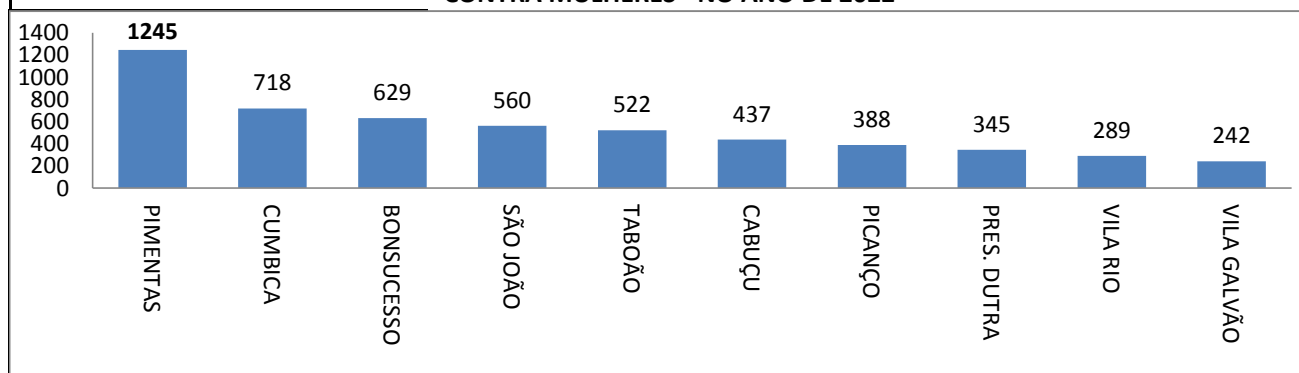

PREFEITURA DE GUARULHOS
SECRETARIA DE DIREITOS HUMANOS
SUBSECRETARIA DE POLÍTICAS PARA AS MULHERES

**LEVANTAMENTO DOS DEZ BAIRROS DE GUARULHOS COM MAIORES ÍNDICES DE VIOLÊNCIAS REGISTRADOS
CONTRA MULHERES - NO ANO DE 2022**

BAIRROS	Homicídios	Lesão Corporal/ Maus tratos	Calúnia, Difamação, Injúria, Constrangi- mento Ilegal	Ameaçar, aliciar, assediar, instigar ou constranger	Violação de Domicílio/ Dano	Estupro	Outros crimes contra a dignidade humana (favorecimento da prostituição, assédio sexual, exploração sexual de vulnerável)	TOTAL POR BAIRRO ANO DE 2022		TOTAL POR BAIRRO ANO DE 2021	
PIMENTAS	8	346	307	441	74	42	27	1245	23%	1120	12%
CUMBICA	3	193	155	272	52	28	15	718	13%	535	7%
BONSUCESSO	1	159	176	235	26	22	10	629	12%	647	7%
SÃO JOÃO	4	144	117	219	22	30	24	560	10%	617	7%
TABOÃO	2	142	118	204	24	22	10	522	10%	621	7%
CABUÇU	4	104	113	153	28	26	9	437	8%	573	6%
PICANÇO	0	86	104	155	22	10	11	388	7%	387	4%
PRES. DUTRA	1	60	106	146	15	10	7	345	6%	283	3%
VILA RIO	0	78	93	98	13	4	3	289	5%	247	3%
VILA GALVÃO	0	21	102	102	9	4	4	242	5%	300	3%
TOTAL	23	1333	1391	2025	285	198	120	5375	53%	5330	57%
SOMA DOS DEMAIS BAIRROS DE GUARULHOS COM ÍNDICES DE VIOLÊNCIAS REGISTRADOS CONTRA MULHERES											
DEMAIS BAIRROS	22	1146	1317	1751	260	170	139	4805		4080	
TOTAL GERAL DO MUNICÍPIO	45	2479	2708	3776	545	368	259	10.180		9.410	

**LEVANTAMENTO DOS DEZ BAIRROS DE GUARULHOS COM MAIORES ÍNDICES DE VIOLÊNCIAS REGISTRADOS
CONTRA MULHERES - NO ANO DE 2022**

Notas explicativas:

1. 1 - Fonte de Pesquisa: Registro Digital de Ocorrências (RDO) - Secretaria de Segurança Pública do Estado de São Paulo;
2. 2 - Os números consolidados somam todas as ocorrências do município de Guarulhos (consumados/tentados) cujas vítimas eram do sexo feminino e vulneráveis;
3. 3 - O total de registros de homicídios (consumados/tentados) reflete o universo do crime contra mulheres não apenas como violência doméstica e /ou feminicídio, mas, também, outras modalidades de homicídios qualificados e simples;
4. 4 - Os registros correspondem ao total referente ao ano de 2022.