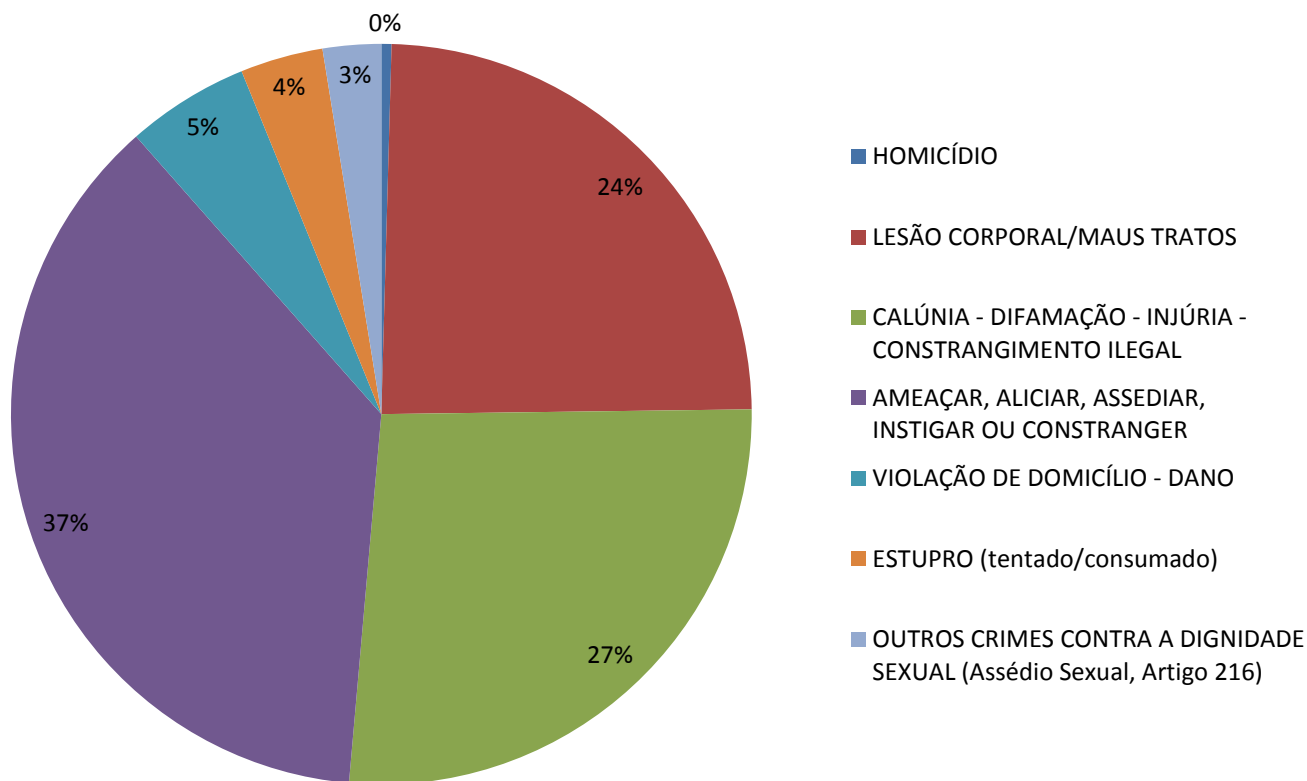

PREFEITURA DE GUARULHOS
SECRETARIA DE DIREITOS HUMANOS
SUBSECRETARIA DE POLÍTICAS PARA AS MULHERES

MAPA DA VIOLÊNCIA CONTRA AS MULHERES NA CIDADE DE GUARULHOS

EVOLUÇÃO DOS NÚMEROS DE REGISTROS DE VIOLÊNCIA CONTRA MULHERES NO MUNICÍPIO DE GUARULHOS

PERÍODOS: 2019 - 2020 - 2021 e 2022

TABELA 1	2019-2020- 2021 E 2022			
<u>TIPOS DE CRIMES REGISTRADOS CONTRA MULHERES EM GUARULHOS (tentados/consumados)</u>	<u>2019</u>	<u>2020</u>	<u>2021</u>	<u>2022</u>
HOMICÍDIO (tentados/consumados)	80	94	45	45
LESÃO CORPORAL/MAUS TRATOS	2376	1868	2434	2479
CALÚNIA - DIFAMAÇÃO - INJÚRIA - CONSTRANGIMENTO ILEGAL	1432	1246	2422	2708
AMEAÇAR, ALICIAR, ASSEDIAR, INSTIGAR OU CONSTRANGER	3101	2516	3534	3776
VIOLAÇÃO DE DOMICÍLIO - DANO	329	310	488	545
ESTUPRO (tentado/consumado)	336	352	286	368
OUTROS CRIMES CONTRA A DIGNIDADE SEXUAL (Assédio Sexual, Artigo 216)	30	44	201	259
<u>TOTAL</u>	7684	6430	9410	10180

ANO DE 2022

PREFEITURA DE GUARULHOS
SECRETARIA DE DIREITOS HUMANOS
SUBSECRETARIA DE POLÍTICAS PARA AS MULHERES

**LEVANTAMENTO DOS DEZ BAIRROS DE GUARULHOS COM MAIORES ÍNDICES DE VIOLÊNCIAS REGISTRADOS
 CONTRA MULHERES - NO ANO DE 2022**

**LEVANTAMENTO DOS DEZ BAIRROS DE GUARULHOS COM MAIORES ÍNDICES DE VIOLÊNCIAS REGISTRADOS
 CONTRA MULHERES - NO ANO DE 2022**

Notas explicativas:

- 1 - Fonte de Pesquisa: Registro Digital de Ocorrências (RDO) - Secretaria de Segurança Pública do Estado de São Paulo;
- 2 - Os números consolidados somam todas as ocorrências do município de Guarulhos (consumados/tentados) cujas vítimas eram do sexo feminino e vulneráveis;
- 3 - O total de registros de homicídios (consumados/tentados) reflete o universo do crime contra mulheres não apenas como violência doméstica e /ou feminicídio, mas, também, outras modalidades de homicídios qualificados e simples;
- 4 - Os registros correspondem ao total referente ao ano de 2022.