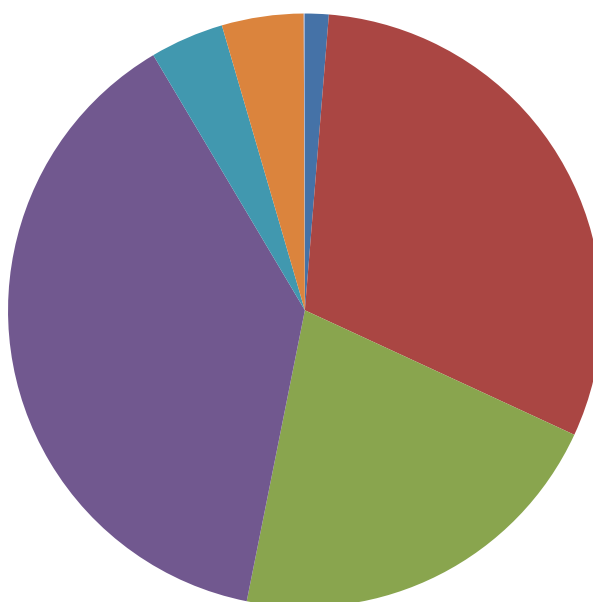

MAPA DA VIOLÊNCIA CONTRA AS MULHERES NA CIDADE DE GUARULHOS

EVOLUÇÃO DOS NÚMEROS DE REGISTROS DE VIOLÊNCIA CONTRA MULHERES NO MUNICÍPIO DE GUARULHOS

PERÍODOS: 2015 – 2016 – 2017 - 2018

TABELA 1	<u>2015 - 2016 - 2017 - 2018</u>			
TIPOS DE CRIMES REGISTRADOS CONTRA MULHERES EM GUARULHOS (tentados/consumados)	<u>2015</u>	<u>2016</u>	<u>2017</u>	<u>2018</u>
HOMICÍDIO	57	71	64	102
LESÃO CORPORAL/MAUS TRATOS	2811	2533	2369	2421
CALÚNIA - DIFAMAÇÃO - INJÚRIA - CONSTRANGIMENTO ILEGAL	1439	1366	1528	1681
AMEAÇAR, ALICIAR, ASSEDIAR, INSTIGAR OU CONSTRANGER	2873	2958	2973	3032
VIOLAÇÃO DE DOMICÍLIO - DANO	328	313	355	318
ESTUPRO (tentado/consumado)	267	298	290	352
OUTROS CRIMES CONTRA A DIGNIDADE SEXUAL (Assédio Sexual, Artigo 216)	5	7	3	5
TOTAL	7780	7546	7582	7911

PREFEITURA MUNICIPAL DE GUARULHOS
SECRETARIA DE DIREITOS HUMANOS
SUBSECRETARIA DE POLÍTICAS PARA AS MULHERES

**LEVANTAMENTO DOS DEZ BAIRROS DE GUARULHOS COM MAIORES ÍNDICES DE VIOLÊNCIAS REGISTRADOS
CONTRA MULHERES - NO ANO DE 2018**

Notas explicativas:

- 1 - Fonte de Pesquisa: Registro Digital de Ocorrências (RDO) - Secretaria de Segurança Pública do Estado de São Paulo;
- 2 - Os números consolidados somam todas as ocorrências do município de Guarulhos (consumados/tentados) cujas vítimas eram do sexo feminino e vulneráveis;
- 3 - O total de registros de homicídios (consumados/tentados) reflete o universo do crime contra mulheres não apenas como violência doméstica e /ou feminicídio, mas, também, outras modalidades de homicídios qualificados e simples;
- 4 - Os registros correspondem ao total referente ao ano de 2018.