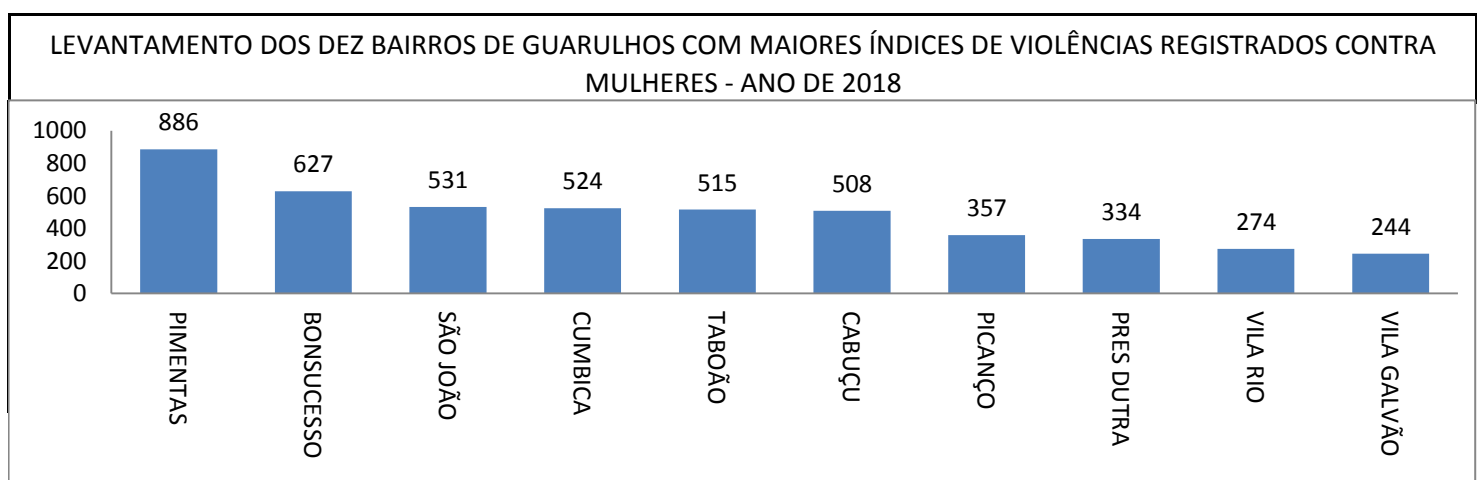

MAPA DA VIOLÊNCIA CONTRA AS MULHERES NA CIDADE DE GUARULHOS

EVOLUÇÃO DOS NÚMEROS DE REGISTROS DE VIOLÊNCIA CONTRA MULHERES NO MUNICÍPIO DE GUARULHOS

PERÍODOS: 2015 – 2016 – 2017 - 2018

TABELA 1	<u>2015 - 2016 - 2017 - 2018</u>			
TIPOS DE CRIMES REGISTRADOS CONTRA MULHERES EM GUARULHOS (tentados/consumados)	<u>2015</u>	<u>2016</u>	<u>2017</u>	<u>2018</u>
HOMICÍDIO	57	71	64	102
LESÃO CORPORAL/MAUS TRATOS	2811	2533	2369	2421
CALÚNIA - DIFAMAÇÃO - INJÚRIA - CONSTRANGIMENTO ILEGAL	1439	1366	1528	1681
AMEAÇAR, ALICIAR, ASSEDIAR, INSTIGAR OU CONSTRANGER	2873	2958	2973	3032
VIOLAÇÃO DE DOMICÍLIO - DANO	328	313	355	318
ESTUPRO (tentado/consumado)	267	298	290	352
OUTROS CRIMES CONTRA A DIGNIDADE SEXUAL (Assédio Sexual, Artigo 216)	5	7	3	5
TOTAL	7780	7546	7582	7911

PREFEITURA MUNICIPAL DE GUARULHOS
SECRETARIA DE DIREITOS HUMANOS
SUBSECRETARIA DE POLÍTICAS PARA AS MULHERES

**LEVANTAMENTO DOS DEZ BAIRROS DE GUARULHOS COM MAIORES ÍNDICES DE VIOLÊNCIAS REGISTRADOS
CONTRA MULHERES - NO ANO DE 2018**

BAIRROS	Homicídios	Lesão Corporal/Maus tratos	Calúnia, Difamação, Injúria, Constrangimento Ilegal	Ameaçar, aliciar, assediar, instigar ou constranger	Violação de Domicílio/D ano	Estupro	Outros crimes contra a dignidade humana (favorecimento da prostituição, assédio sexual, exploração sexual de vulnerável)	TOTAL POR BAIRRO
PIMENTAS	8	292	160	348	28	50	0	886
BONSUCESSO	7	217	114	233	17	39	0	627
SÃO JOÃO	11	164	100	204	24	27	1	531
CUMBICA	11	151	97	217	21	27	0	524
TABOÃO	7	166	86	191	31	33	1	515
CABUÇU	9	160	98	196	16	28	1	508
PICANÇO	2	92	98	122	20	23	0	357
PRES. DUTRA	7	96	61	138	8	24	0	334
VILA RIO	1	79	66	111	10	7	0	274
VILA GALVÃO	3	56	76	90	15	4	0	244
TOTAL	66	1473	956	1850	190	262	3	4800
SOMA DOS DEMAIS BAIRROS DE GUARULHOS COM ÍNDICES DE VIOLÊNCIAS REGISTRADOS CONTRA MULHERES								
DEMAIS BAIRROS	36	948	725	1182	128	90	2	3111
TOTAL GERAL DO MUNICÍPIO	102	2421	1681	3032	318	352	5	7911